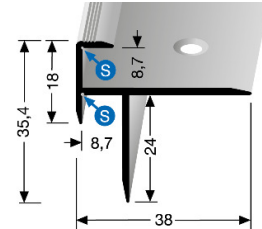

# Produktdatenblatt

- **Profiltyp:**

**209**

- **Bezeichnung:**

Treppenkantenprofil aus Aluminium, mit Zierrillen, doppelt versenkt gebohrt, mit 2 Sollbiegestellen zur exakten Anpassung

- **Anwendung:**

Treppen im Innenbereich, sowie Bühnen und Podeste

- **Länge des Profils:**

3,00 m  
2,70 m  
1,00 m

**Lochabstand:**

16,6 cm

**Lochabstand:**

15,0 cm

**Lochabstand:**

16,6 c

- **Profilbreite:**

38 mm

- **Profilhöhe :**

35,4 mm

- **Nasenhöhe:**

18 mm

- **Innenmaß:**

24 mm

- **Einschubmaß:**

8,7 mm

- **Legierung des Profils:**

Aluminium: EN AW-6060

- **Aluminium-Farbton:**

Alu poliert	F3
Alu eloxiert silber	F4
Alu eloxiert gold	F5
Alu eloxiert sand	F9
Alu eloxiert bronze	F6
Alu eloxiert edelstahloptik	F2