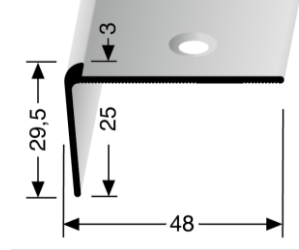

Produktdatenblatt

- **Profiltyp:**

854

- **Bezeichnung:** Treppenkantenprofil aus Aluminium, versenkt gebohrt
- **Anwendung:** Treppen im Innenbereich, sowie Bühnen und Podeste für Bodenbeläge bis 3,0 mm Dicke
- **Länge des Profils:** 5,00 m
2,50 m
- **Lochabstand:** 16,6 cm
16,6 cm
- **Profilbreite:** 48,0 mm
- **Profilhöhe:** 29,5 mm
- **Innenmaß:** 25,0 mm
- **Höhe Anschnittkante:** 3,0 mm
- **Legierung des Profils:** Aluminium: EN AW-6060
- **Aluminium-Farbtone:** Alu eloxiert silber F4
Alu eloxiert edelstahloptik F2
- **Brandschutzklasse:** A1 = nicht brennbar

Die genannten Werte sind typische oder Durchschnittswerte, gelten aber nicht als zugesicherte Eigenschaften. Dieses Produkt unterliegt nicht der Bauprodukteverordnung.

Montage/Verlegung

Verschraubung mit Torx-Schrauben \varnothing 3,0 mm und/oder Verklebung mit einem geeigneten Klebstoff. Der Untergrund muss plan, tragfähig, trocken und fettfrei sein.