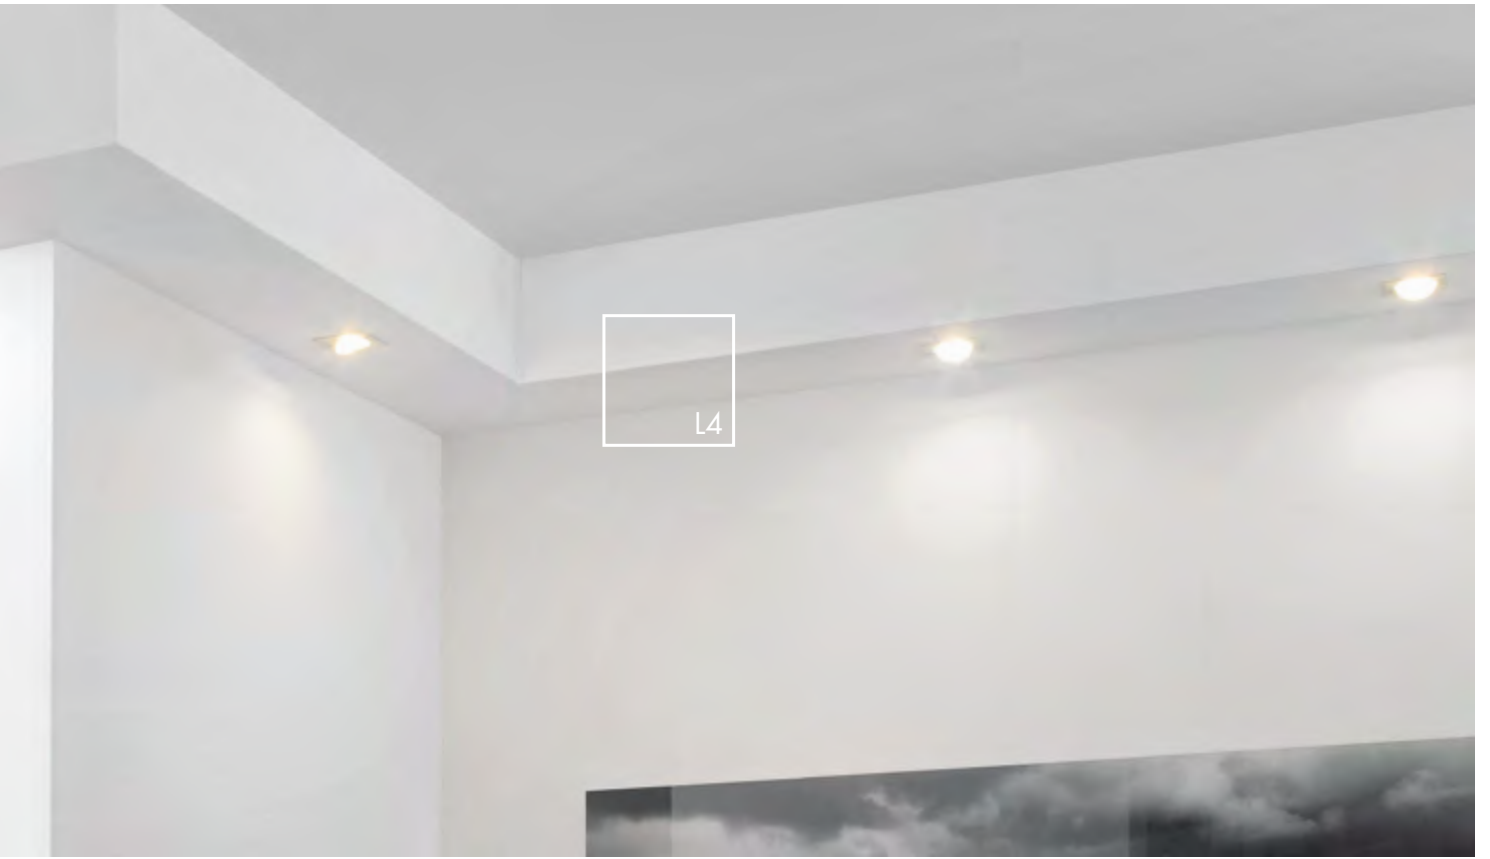

IL2 + LED

ZIERPROFILE FÜR INDIREKTE BELEUCHTUNG

Mit dem richtigen Licht – einer dezenten indirekten Deckenbeleuchtung und kleinen Lichtakzenten – schaffen Sie ein angenehmes und ausgeglichenes Ambiente im Raum.

FO2
+ light
baseboard

**WALLSTYL® LICHTSYSTEM
FÜR WALLSTYL®
FUSSLEISTEN**

WALLSTYL® LICHT SYSTEM
2000x60x17 • 3015301 Master • 3015302 Slave

Komplettsystem (inkl. Trafo, Stecksystem, LED- und Abdeckleiste), einfach zu installieren und reversibel durch magnetische Halterung.