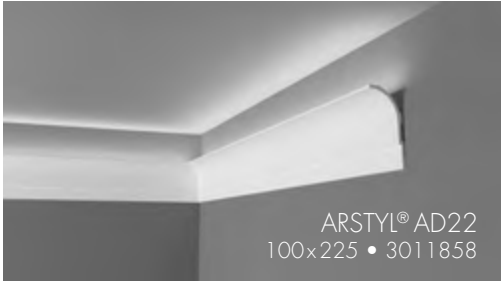

IL2 + LED

ZIERPROFILE FÜR INDIREKTE BELEUCHTUNG

Mit dem richtigen Licht – einer dezenten indirekten Deckenbeleuchtung und kleinen Lichtakzenten – schaffen Sie ein angenehmes und ausgeglichenes Ambiente im Raum.

Gerade die indirekte Beleuchtung schafft diese Grundgemütlichkeit, die sich mit den stilreinen NMC-Leisten leicht einrichten lässt. Avantgardistisch, schlicht klassisch oder romantisch verspielt – für jede Inneneinrichtung hat NMC die passende Leiste.

NEU

WALLSTYL® W1
55x20 • 3013423

ARSTYL® L3
175x145 • 3000603

WALLSTYL® WT3
80x110 • 3000305

WALLSTYL® WT4
70x180 • 3000306

REFLECTION TAPE
3000996

Installation Kit WT4
3001011

ZIERPROFILE FÜR DIREKTE BELEUCHTUNG