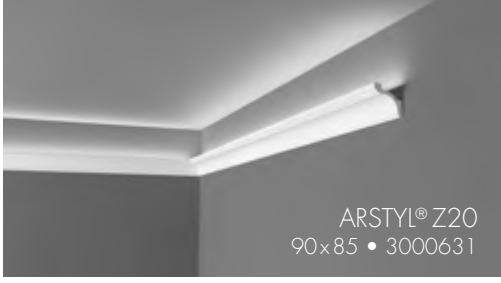

IL2 + LED

ZIERPROFILE FÜR INDIREKTE BELEUCHTUNG

Mit dem richtigen Licht – einer dezenten indirekten Deckenbeleuchtung und kleinen Lichtakzenten – schaffen Sie ein angenehmes und ausgeglichenes Ambiente im Raum.

Gerade die indirekte Beleuchtung schafft diese Grundgemütlichkeit, die sich mit den stilreinen NMC-Leisten leicht einrichten lässt. Avantgardistisch, schlicht klassisch oder romantisch verspielt – für jede Inneneinrichtung hat NMC die passende Leiste.

NEU

WALLSTYL® W1
55x20 • 3013423

ARSTYL® L3
175x145 • 3000603

WALLSTYL® WT3
80x110 • 3000305

WALLSTYL® WT4
70x180 • 3000306

REFLECTION TAPE
3000996

Installation Kit WT4
3001011

ZIERPROFILE FÜR DIREKTE BELEUCHTUNG