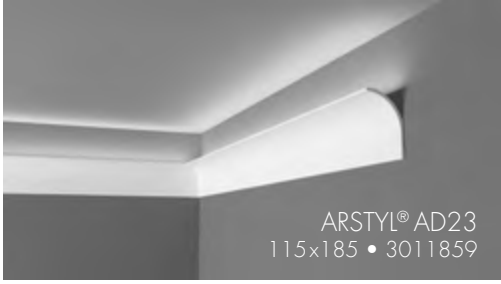

IL2 + LED

ZIERPROFILE FÜR INDIREKTE BELEUCHTUNG

Mit dem richtigen Licht – einer dezenten indirekten Deckenbeleuchtung und kleinen Lichtakzenten – schaffen Sie ein angenehmes und ausgeglichenes Ambiente im Raum.

Gerade die indirekte Beleuchtung schafft diese Grundgemütlichkeit, die sich mit den stilreinen NMC-Leisten leicht einrichten lässt. Avantgardistisch, schlicht klassisch oder romantisch verspielt – für jede Inneneinrichtung hat NMC die passende Leiste.

NEU

WALLSTYL® W1
55x20 • 3013423

ARSTYL® L3
175x145 • 3000603

WALLSTYL® WT3
80x110 • 3000305

WALLSTYL® WT4
70x180 • 3000306

REFLECTION TAPE
3000996

Installation Kit WT4
3001011

ZIERPROFILE FÜR DIREKTE BELEUCHTUNG