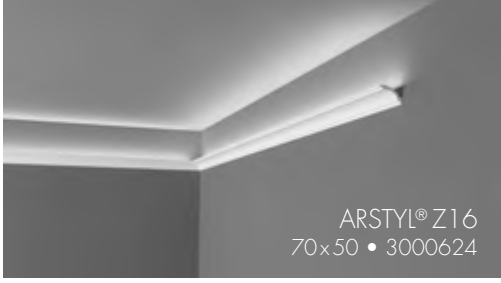

IL2 + LED

ZIERPROFILE FÜR INDIREKTE BELEUCHTUNG

Mit dem richtigen Licht – einer dezenten indirekten Deckenbeleuchtung und kleinen Lichtakzenten – schaffen Sie ein angenehmes und ausgeglichenes Ambiente im Raum.

Gerade die indirekte Beleuchtung schafft diese Grundgemütlichkeit, die sich mit den stilreinen NMC-Leisten leicht einrichten lässt. Avantgardistisch, schlicht klassisch oder romantisch verspielt – für jede Inneneinrichtung hat NMC die passende Leiste.

NEU

WALLSTYL® W1
55x20 • 3013423

ARSTYL® L3
175x145 • 3000603

WALLSTYL® WT3
80x110 • 3000305

WALLSTYL® WT4
70x180 • 3000306

REFLECTION TAPE
3000996

Installation Kit WT4
3001011

ZIERPROFILE FÜR DIREKTE BELEUCHTUNG