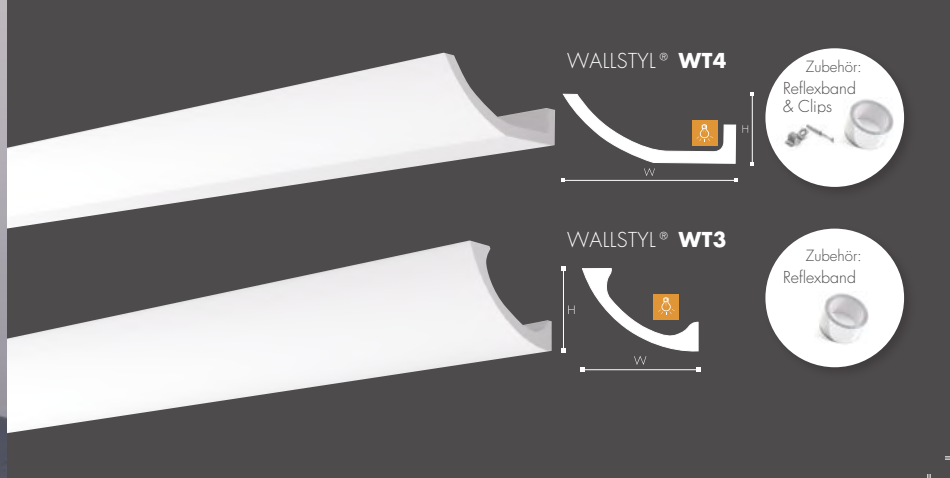

Fast jedes NMC-Eckprofil eignet sich für eine indirekte Beleuchtung.
Bitte sprechen Sie unsere Fachberatung an.

Gestaltungsvorschlag

ZIERLEISTEN FÜR DIREKTE & INDIREKTE BELEUCHTUNG*

NEW

WALLSTYL® W1 - LED