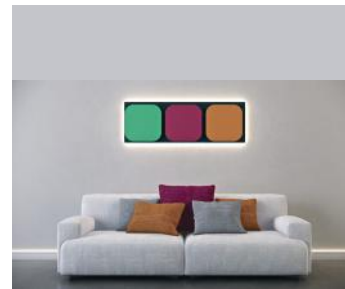

LICHTLÖSUNGEN

FÜR ZIERLEISTEN,
WALL PANELS &
FUSSLEISTEN

WALL PANEL
STRIPE*
+LED STRIPS

FL2
+LED

WALL PANEL
DOMINO
+LICHT-
RAHMEN

WALL PANEL
ICON
+LICHT-
RAHMEN

*designed zur Integration von LED-Strips

LICHTRAHMEN UND LICHTFUSSLEISTEN

WALL PANEL
BUMP
+LICHT-
RAHMEN

FL2
+LED

LICHTRAHMEN FÜR ARSTYL® WALL PANELS KOMPLETTSYSTEM

PRODUKT DETAILS & DIMENSIONEN

Rahmen auch ohne integrierte LED erhältlich

Dimensionen: 1120 x 370 mm
Durchmesser: 17 mm