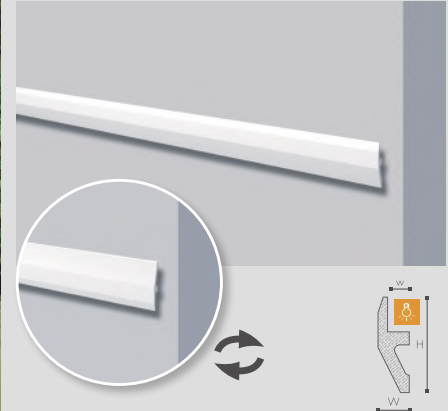

LICHTLÖSUNGEN*

ARSTYL® L1
H 150 x W 150 mm

ARSTYL® L4
H 100 x W 100 mm

ARSTYL® L2
H 200 x W 250 mm

ARSTYL® L5
H 200 x W 200 mm

ARSTYL® L3
H 175 x W 145 mm

* Lichtmaterial ist im Lieferumfang der angegebenen Zierleisten nicht enthalten.

Fast jedes NMC-Eckprofil eignet sich für eine indirekte Beleuchtung.
Bitte sprechen Sie unsere Fachberatung an.

Gestaltungsvorschlag

ZIERLEISTEN FÜR DIREKTE & INDIREKTE BELEUCHTUNG*

NEW

WALLSTYL® W1 - LED