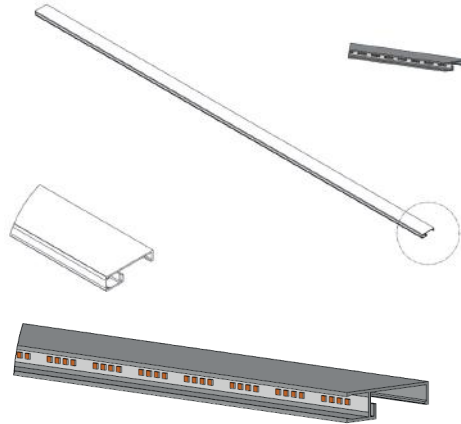

LED Strips: 3528-SMD, IP20, 4,8 Wat/m, 60 LED/m, warmes weiß, 3000k+/-50K, 4-5lm, RA>80, nicht wasserfest

Netzteil: 12V, 30W

Artikel Nr.: Lichtrahmen leer 3015303
Lichtrahmen komplett 3015304

MONTAGEANLEITUNG

- Der ARSTYL® Lichtrahmen ist speziell für folgende Modelle der ARSTYL® WALL PANELS konzipiert:

BUMP

DOMINO

ICON

LIQUID

STRIPE

SQUARE

WAVE

- Steckerfertiges Komplettsystem (inkl. Trafo, LED- und Abdeckleiste), einfach zu installieren
- Reversibel durch einfache Halterung

LICHTFUSSLEISTEN - KOMPLETTSYSTEM

PRODUKT DETAILS & DIMENSIONEN

MONTAGEANLEITUNG

Dimensionen: 2000 x 60 mm
Durchmesser: 17 mm

LED Strips: 3528-SMD, IP20, 9,6 Wat/m, 120 LED/m, warmes weiß,
3000k+/-50K, 4-5lm, RA>80, nicht wasserfest

Netzteil: 12V, 30W

ZU KOMBINIERENDE LEUCHEINHEITEN: