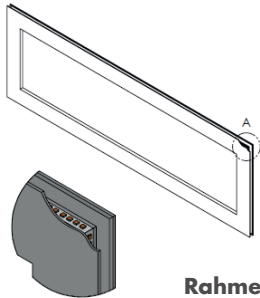

LICHTLÖSUNGEN

FÜR ZIERLEISTEN,
WALL PANELS &
FUSSLEISTEN

WALL PANEL
STRIPE*
+LED STRIPS

FL2
+LED

WALL PANEL
DOMINO
+LICHT-
RAHMEN

WALL PANEL
ICON
+LICHT-
RAHMEN

*designed zur Integration von LED-Strips

LICHTRAHMEN UND LICHTFUSSLEISTEN

WALL PANEL
BUMP
+LICHT-
RAHMEN

FL2
+LED

LICHTRAHMEN FÜR ARSTYL® WALL PANELS KOMPLETTSYSTEM

PRODUKT DETAILS & DIMENSIONEN

Rahmen auch ohne integrierte LED erhältlich

Dimensionen: 1120 x 370 mm
Durchmesser: 17 mm

Dimensionen: 2000 x 60 mm
Durchmesser: 17 mm

LED Strips: 3528-SMD, IP20, 9,6 Wat/m, 120 LED/m, warmes weiß,
3000k+/-50K, 4-5lm, RA>80, nicht wasserfest

Netzteil: 12V, 30W

ZU KOMBINIERENDE LEUCHEINHEITEN: